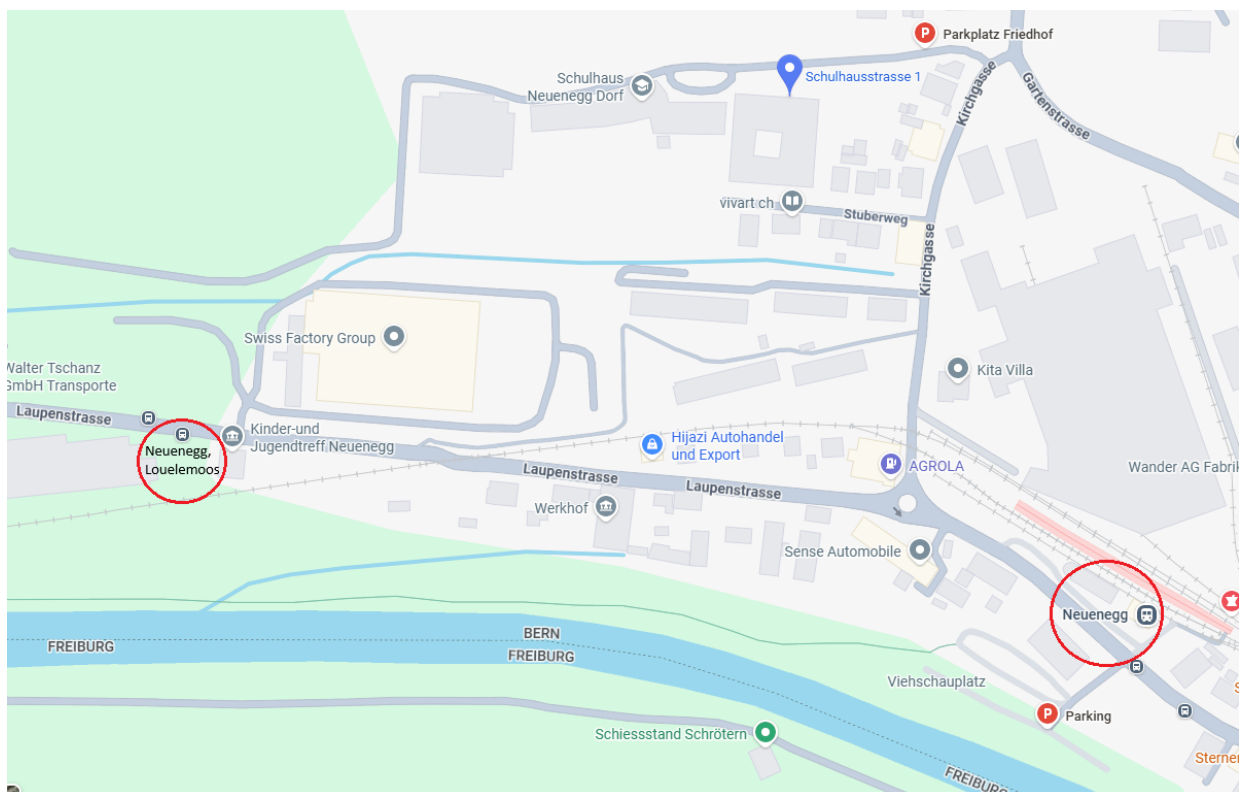

Anfahrtsplan Regionalversammlung

Aula des Schul- und Kirchenzentrums Neueneegg
Schulhausstrasse 1
CH-3176 Neueneegg
031 744 01 10
bauverwaltung@neueneegg.ch

Anreise mit dem ÖV (Fahrplan SBB)

Ab Bahnhof Bern S2 (direkt) oder S1 (Richtung Fribourg) mit Umstieg in Thörishaus Dorf und danach mit der Linie 130 nach Neueneegg, Louelemoos. Ab Bahnhof Neueneegg sowie ab der Bushaltestelle Neueneegg Louelemoos (rund 7–10 Minuten zu Fuss).

Anreise mit dem Auto

Via A12 Ausfahrt Flamatt.

Es sind Parkplätze direkt vor dem Schul- und Kirchenzentrum (Parkplatz Friedhof) vorhanden. Sofern diese bereits besetzt sind, gibt es beim Bahnhof Neueneegg noch einen grösseren Parkbereich (rund 7–10 Minuten zu Fuss entfernt).

Anfahrtskarte mit den beiden eingezeichneten ÖV-Haltestellen Neueneegg, Bahnhof und Neueneegg, Louelemoos sowie den beiden empfohlenen Parkierungsmöglichkeiten.