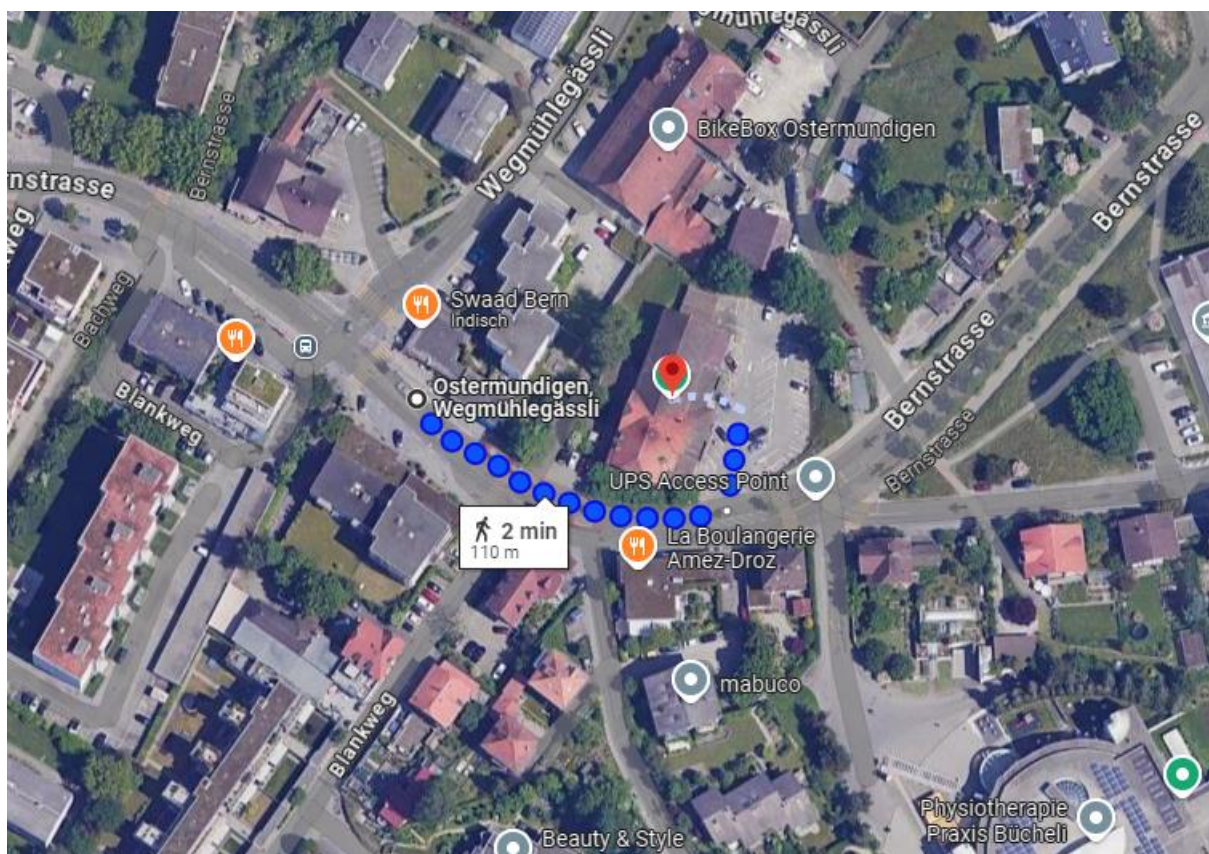

Anfahrtsplan Regionalversammlung

Tell-Saal, Ostermundigen
Bernstrasse 101
3072 Ostermundigen
T +41 79 684 56 45
www.ostermundigen.ch

Anreise mit dem ÖV (Fahrplan SBB)

Ab Bahnhof Bern:

- ▶ Buslinie 10 (Richtung Ostermundigen, Rüti) bis Ostermundigen, Wegmühlegässli
- ▶ S-Bahnen S1 (Richtung Thun) und S2 (Richtung Langnau i. E.) bis Ostermundigen. Weiter mit der Buslinie 10 bis Ostermundigen, Wegmühlegässli

Ab Bahnhof Thun:

- ▶ S-Bahnen S11 (Richtung Bern) oder S1 (Richtung Freiburg/Fribourg) bis Ostermundigen. Weiter mit der Buslinie 10 bis Ostermundigen, Wegmühlegässli

Anreise mit dem Auto (siehe Plan)

Beim Tell-Saal sind ausreichend Parkplätze verfügbar.