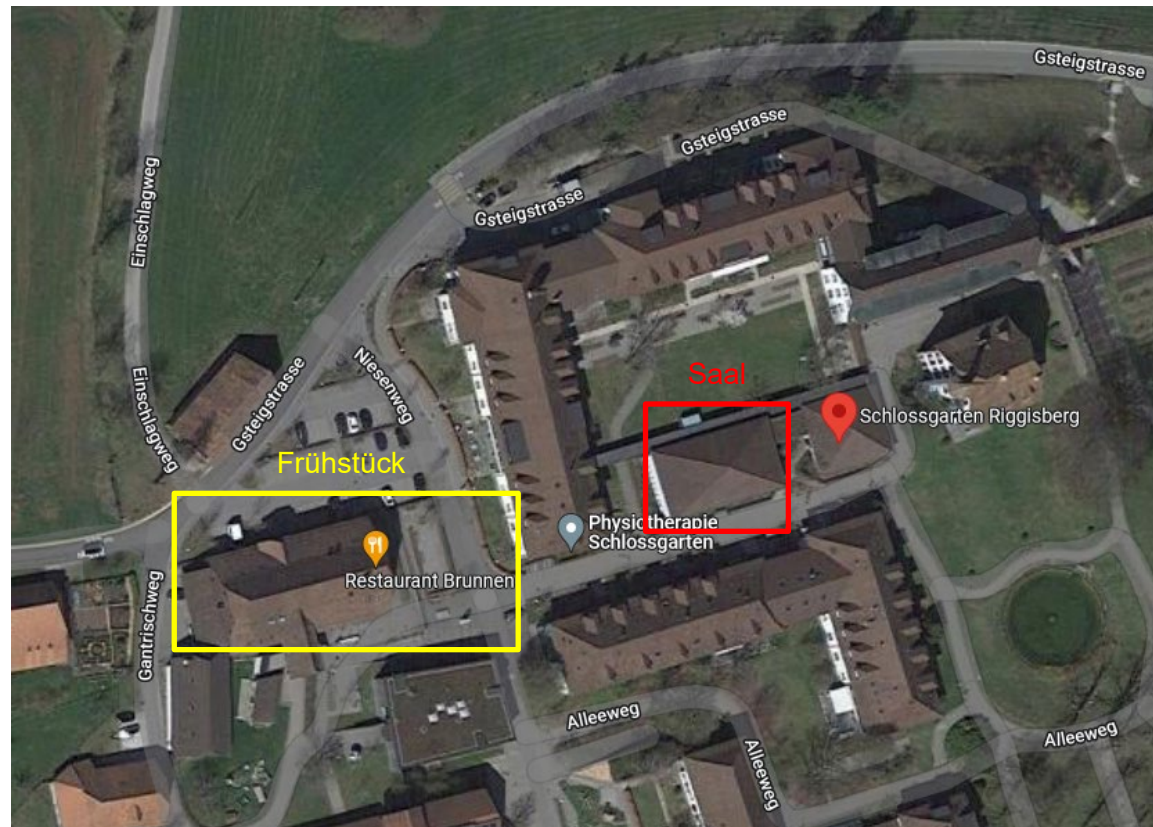

## Anfahrtsplan Regionalversammlung

Schlossgarten Riggisberg  
Schlossweg 5  
3132 Riggisberg  
031 808 81 11

ÖV

Ab Bern: Zug nach Köniz oder Toffen/Thurnen, dann mit Postauto bis Riggisberg Post (Gelb = Fussweg, entweder der Strasse entlang oder über die Treppen)

**Auto**

Parkplatz Süd Schulanlage Aebnit, Lindengässli 24, 3132 Riggisberg (Rot = Fussweg, entweder der Strasse entlang oder über die Treppen)