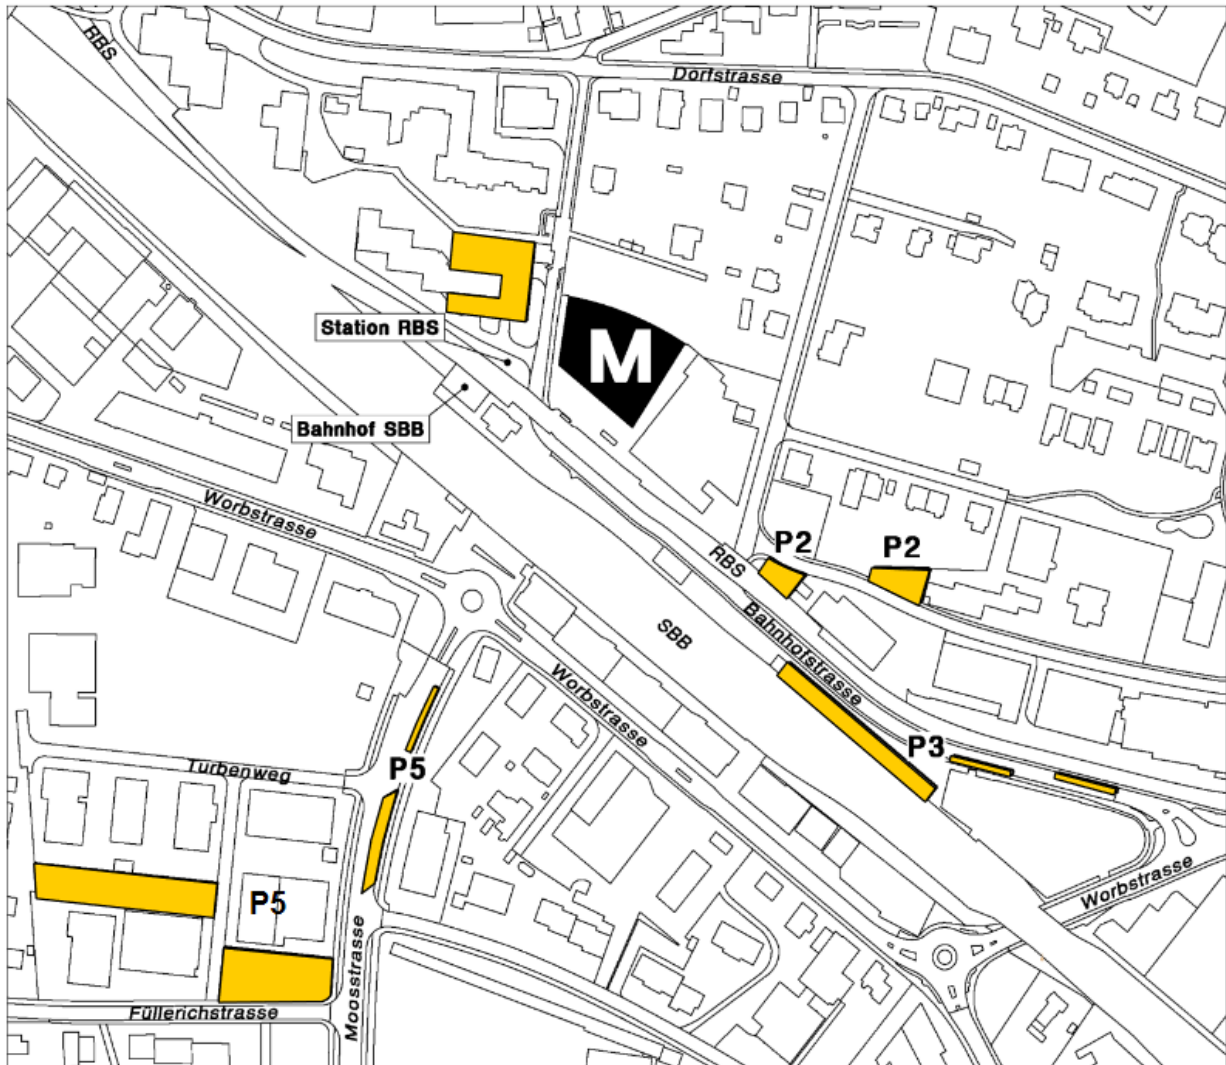

Anfahrtsplan

Mattenhofsaal Muri-Gümligen
Bahnhofstrasse 4
3073 Gümligen

Anreise ÖV

Bern Bahnhof–Gümligen Bahnhof, Tram 6 oder S-Bahn Bern Linien S1 und S2

Anreise mit dem Auto

- P1** Parkplatz Einstellhalle Bahnhof (ca. 40 Plätze), gebührenpflichtig
- P2** Parkplatz beim «Feusi Bildungszentrum», Mattenstrasse (ca. 20 Plätze)
- P3** Parkplatz Areal HACO, Bahnhofstrasse, (ca. 30 Plätze)
- P5** Öffentliche Parkplätze beim Einkaufszentrum und an der Moosstrasse