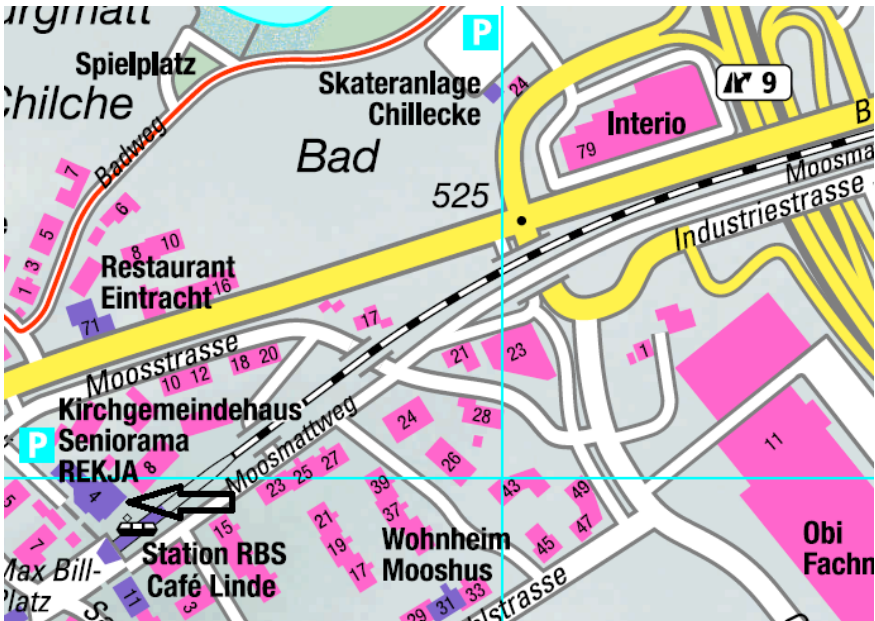

Anfahrtsplan Kirchgemeindehaus Moosseedorf

Moosstrasse 4
3302 Moosseedorf
Telefon 031 859 79 35
www.kige.ch

Mit dem Zug

Das Kirchgemeindehaus Moosseedorf ist sehr gut mit dem ÖV erschlossen. Die Fahrt mit der S 8 (RBS) dauert ab Bern 11 Minuten. In einer Gehminute sind Sie beim Kirchgemeindehaus.

Mit dem Auto

Moosseedorf erreichen Sie per Auto aus allen Richtungen über die direkte Autobahnausfahrt Schönbühl.

Es hat jedoch nur wenige Parkplätze beim Kirchgemeindehaus. Es wird deshalb die Anreise mit dem ÖV empfohlen.